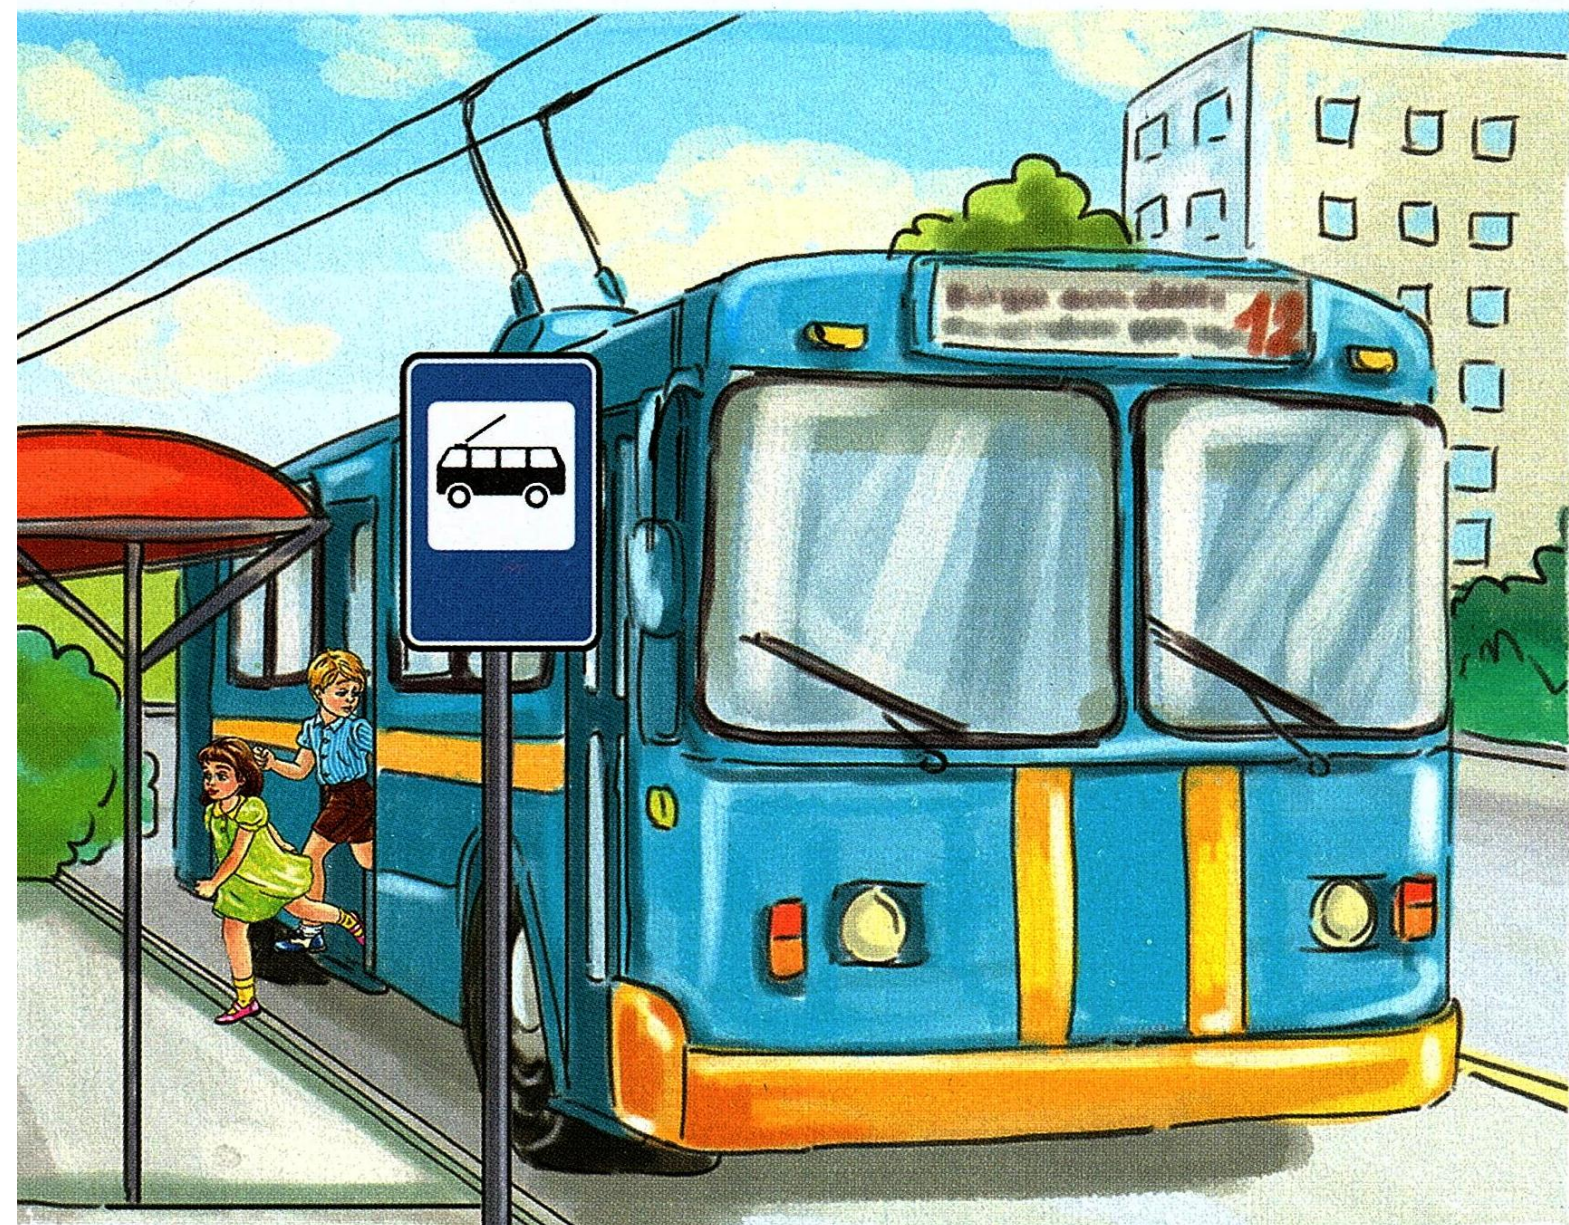

ПЕШЕХОДНЫЙ ПЕРЕХОД

ЗЕБРА

СВЕТОФОР КРАСНЫЙ – СТОЙ!

СВЕТОФОР ЗЕЛЁНЫЙ – ИДИ!

НАДЗЕМНЫЙ ПЕШЕХОДНЫЙ ПЕРЕХОД

ПОДЗЕМНЫЙ ПЕШЕХОДНЫЙ ПЕРЕХОД

МЕСТО ОСТАНОВКИ АВТОБУСА

МЕСТО ОСТАНОВКИ ТРОЛЛЕЙБУСА

ВЕЛОСИПЕДНАЯ ДОРОЖКА

ДВИЖЕНИЕ ПЕШЕХОДОВ ЗАПРЕЩЕНО

ДВИЖЕНИЕ НА ВЕЛОСИПЕДАХ ЗАПРЕЩЕНО

ВЪЕЗД ЗАПРЕЩЕН

ОСТОРОЖНО: ДЕТИ!

ПРОЧИЕ ОПАСНОСТИ

ДОРОЖНЫЕ РАБОТЫ

ЖЕЛЕЗНОДОРОЖНЫЙ ПЕРЕЕЗД